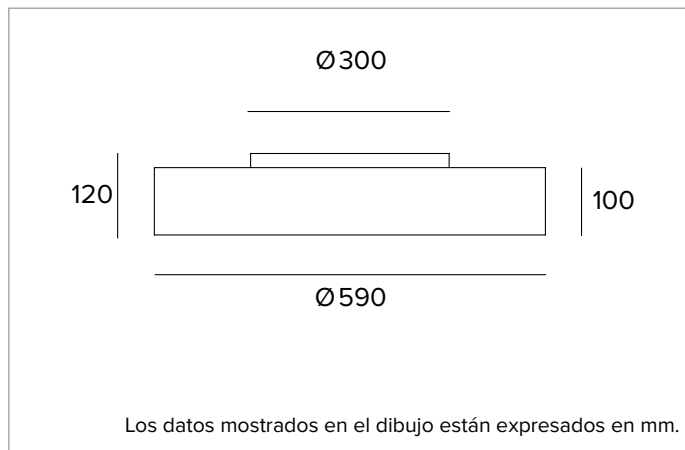

LÁMPARA

LED Engine constituido por tarjetas circulares auto disipadoras. Versión Sintonizable Blanca bajo petición.

Clase de eficiencia energética: E

Potencia nominal: 87W

Flujo nominal: 9243lm

Índice de reproducción cromática: 90

Rf: 91,4

Rg: 100,8

CCT nominal: 3000K

Duración útil (L80/B10): >50000h tq +25°C

CARACTERÍSTICAS LUMINOTÉCNICAS

Versión OPAL Directa + efecto HALO: Difusor inferior de policarbonato opalino de elevada transmisión y difusión de la luz. Pequeño componente de luz indirecta para un efecto retroiluminado

Emisión: OPAL + HALO

Eficiencia óptica: 64%

Flujo luminaria: 5877lm

Rendimiento luminoso: 60lm/W

Seguridad fotobiológica: Conforme al grupo de riesgo RG1 (Riesgo Bajo)

CARACTERÍSTICAS MECÁNICAS

Cuerpo de aluminio extruido calandrado.

Color y acabado: Negro profundo

Dimensiones: D=590mm

Peso: 8,2Kg

Grado de protección: IP20 para la parte encastrada

Grado de protección: IP40 para la parte vista

CARACTERÍSTICAS ELÉCTRICAS

Alimentación integrada electrónica ON-OFF. Paquete Emergencia disponible bajo petición. Equipado con conector rápido para la conexión a la red. Luminaria compatible con EN 60598-2-22 para suministro de energía desde un sistema de emergencia centralizado CPSS (Central Power Supply System), no incorporado en la luminaria - áreas de alto riesgo excluidas. La potencia y el flujo predeterminados son 100% en CA y 15% en CC.

Potencia luminaria: 98W

Alimentación: 220-240Vac 50/60Hz

Clase de aislamiento: CLASE 1

Tipo driver / Control: ON-OFF

Driver incluido: Sí

Clase F: Sí

Temperatura ambiente: 0°C / +25°C

INSTALACIÓN

Sistema de fijación de policarbonato predispuesto para la instalación a plafón y en pared. La instalación empotrada es posible utilizando un accesorio especial que debe pedirse por separado.

NOTAS

Disponible bajo petición la versión 110-277Vac.

GARANTÍA

5 años.

ADVERTENCIAS

Luminaria diseñada para su eliminación/reciclaje al final de su vida útil. Fuente luminosa reemplazable (solo LED) por un profesional. Equipo de control reemplazable por un profesional.

En función de la continua evolución tecnológica de los componentes electrónicos, los datos indicados están sujetos a actualización por lo que es necesario solicitar confirmación al hacer el pedido.

El flujo luminoso y la potencia eléctrica presentan tolerancias +/-10% respecto al valor indicado. tq +25°C (CIE 121).

Nos reservamos el derecho de realizar cambios técnicos.

Targetti Sankey S.r.l.
Via Pratense, 164
50145 Firenze - Italy
Tel: +39 055 37911
targetti.com
targetti@targetti.com

CCIAA Firenze
Share Capital:
€ 500.000,00
VAT N. (IT):
01537660480
R.E.A: FI-275656

TARGETTI